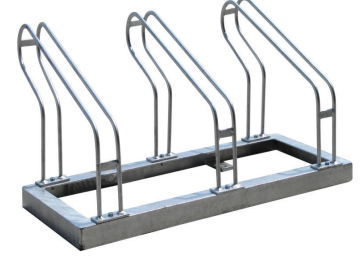

Üçlü Bisiklet Park Yeri

PL-07-200

Ebat	40 x 120 x 43 cm
Ağırlık	16 Kg
Malzeme	40 x 40 Köşebent ve 12 mm Çelik Transmisyon
Koruma	Sıcak Daldırma Yöntemi ile Galvaniz

Beşli Bisiklet Park Yeri

PL-07-250

Ebat	40 x 180 x 43 cm
Ağırlık	25 Kg
Malzeme	40 x 40 Köşebent ve 12 mm Çelik Transmisyon
Koruma	Sıcak Daldırma Yöntemi ile Galvaniz