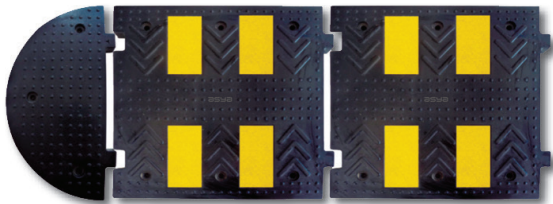

Otopark ürünleri grubu, otoparklarda ihtiyaç duyulan kolon köşe koruyucu, trafik aynası, araç stoperi vb. bir çok ürünü içermektedir.

KAUÇUK HIZ KESİCİLER

YOL BUTONLARI

TRAFİK KONİLERİ

DELİNATÖRLER

UYARI DİKMELERİ

OTOPARK ÜRÜNLERİ

50 x 40 cm Kauçuk Hız Kesici PL-01-100

Gövde Ölçü	500 x 400 x 45 mm
Kapak Ölçü	400 x 200 x 45 mm
Malzeme Türü	Kauçuk
Renk Opsiyonları	Siyah
Ağırlık	Gövde: 7.00 kg / Kapak: 2.00 kg
Teknik Özellikler	4 x Reflektif sarı yol bandı
Montaj Şekli	10 x 120 mm Trifon vida, 16 mm Plastik dubel

Ürün çeşit ve kodları:

PL-01-100	Gövde 4 bantlı 500 x 400 x 45 mm
PL-01-101	Kapak 400 x 200 x 45 mm

50 x 50 cm Kauçuk Hız Kesici PL-01-200

Gövde Ölçü	500 x 465 x 45 mm
Kapak Ölçü	500 x 250 x 45 mm
Malzeme Türü	Kauçuk
Renk Opsiyonları	Siyah
Ağırlık	Gövde: 9.00 kg / Kapak: 2.80 kg
Teknik Özellikler	4 x Reflektif sarı yol bandı
Montaj Şekli	10 x 120 mm Trifon vida, 16 mm Plastik dubel