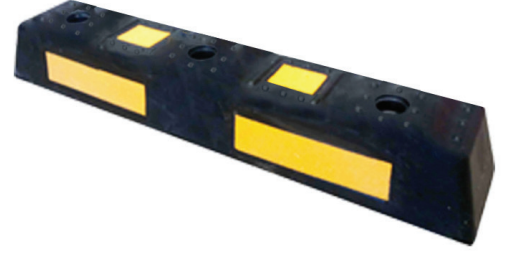

PL-06-202

Ölçü	70 x 1000 mm
Ağırlık	4,30 kg
Malzeme Türü	PP+PE
Reflektif Adedi	4 Adet
Taban Ölçüsü	Ø 350 mm
Taban Özelliği	Mıçır Tabanlı

Kauçuk Otopark Araç Stoper

PL-07-100

Ölçü	740 x 150 x 100 mm
Malzeme Türü	Kauçuk
Renk Opsiyonları	Siyah
Ağırlık	6.50 kg
Teknik Özellikler	4 x Reflektif sarı yol bandı
Montaj Şekli	10 x 150 mm Trifon vida, 16 mm Plastik dubel