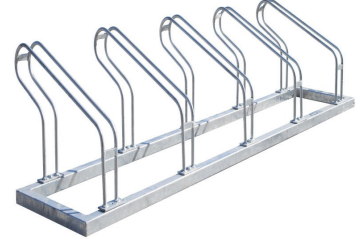

Üçlü Bisiklet Park Yeri

PL-07-200

Ebat	40 x 120 x 43 cm
Ağırlık	16 Kg
Malzeme	40 x 40 Köşebent ve 12 mm Çelik Transmisyon
Koruma	Sıcak Daldırma Yöntemi ile Galvaniz

Beşli Bisiklet Park Yeri

PL-07-250

Ebat	40 x 180 x 43 cm
Ağırlık	25 Kg
Malzeme	40 x 40 Köşebent ve 12 mm Çelik Transmisyon
Koruma	Sıcak Daldırma Yöntemi ile Galvaniz