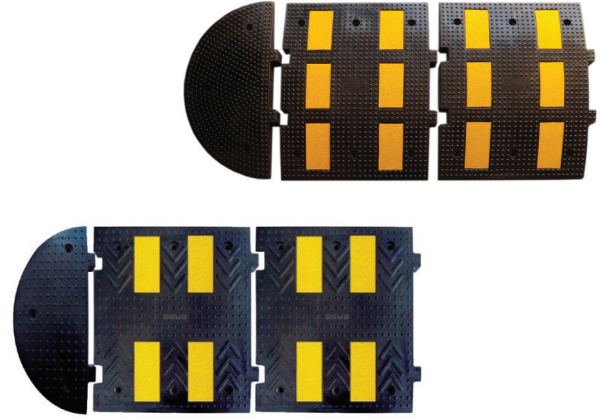

OTOPARK ÜRÜNLERİ

50 x 40 cm Kauçuk Hız Kesici PL-01-100

Gövde Ölçü	500 x 400 x 45 mm
Kapak Ölçü	400 x 200 x 45 mm
Malzeme Türü	Kauçuk
Renk Opsiyonları	Siyah
Ağırlık	Gövde: 7.00 kg / Kapak: 2.00 kg
Teknik Özellikler	4 x Reflektif sarı yol bandı
Montaj Şekli	10 x 120 mm Trifon vida, 16 mm Plastik dubel

Ürün çeşit ve kodları:

PL-01-100	Gövde 4 bantlı 500 x 400 x 45 mm
PL-01-101	Kapak 400 x 200 x 45 mm

50 x 50 cm Kauçuk Hız Kesici PL-01-200

Gövde Ölçü	500 x 465 x 45 mm
Kapak Ölçü	500 x 250 x 45 mm
Malzeme Türü	Kauçuk
Renk Opsiyonları	Siyah
Ağırlık	Gövde: 9.00 kg / Kapak: 2.80 kg
Teknik Özellikler	4 x Reflektif sarı yol bandı
Montaj Şekli	10 x 120 mm Trifon vida, 16 mm Plastik dubel

Ürün çeşit ve kodları:

PL-01-200	Gövde 500 x 500 x 45 mm
PL-01-201	Kapak 500 x 250 x 45 mm

50 x 60 cm Kauçuk Hız Kesici

PL-01-300

Gövde Ölçü	600 x 470 x 45 mm
Kapak Ölçü	600 x 300 x 45 mm
Malzeme Türü	Kauçuk
Renk Opsiyonları	Siyah
Ağırlık	Gövde: 10.50 kg / Kapak: 4.00 kg
Teknik Özellikler	4/6 x Reflektif sarı yol bandı
Montaj Şekli	10 x 120 mm Trifon vida ve 16 mm Plastik dubel

Ürün çeşit ve kodları:

PL-01-300	Gövde, 4 bantlı, 500 x 600 x 45 mm
PL-01-400	Gövde, 6 bantlı, 500 x 600 x 45 mm
PL-01-401	Kapak, 600 x 300 x 45 mm

Kauçuk Yol Bölme Butonu

PL-01-500

Ölçü	1100 x 140 x 50 mm
Malzeme Türü	Kauçuk
Renk Opsiyonları	Siyah
Ağırlık	6.85 kg
Teknik Özellikler	10 x Reflektif sarı yol bandı
Montaj Şekli	10 x 120 mm Trifon vida, 16 mm Plastik dubel