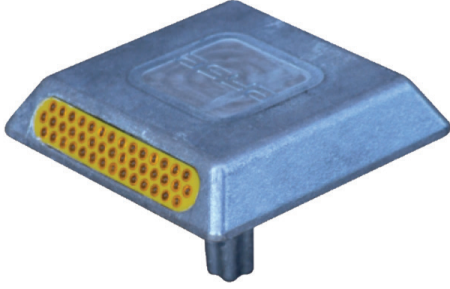

Rotlu Alüminyum Buton PL-04-200

Ölçü	100 x 100 x 20 mm
Malzeme Türü	Al
Ağırlık	0.32 kg
Reflektör	2 x 43 adet cam kürecikli
Basma Direnci	25 ton
Montaj Şekli	20 x 50 mm ölçüsünde rot ile