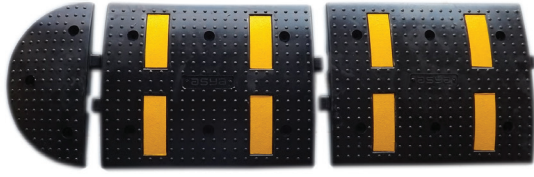

Alüminyum yol buton grubu, ağır yol koşullarına dayanıklı saf alüminyumdan imal edilmekte ve bu

gruptaki ürünlerde cam reflektörler kullanılmaktadır.

Delinatör grubu, %100 TPU (Termoplastik Poliüretan) malzemenen imal edilmekte ve bu gruptaki ürünlerde reflektif özelliği yüksek çeşitli reflektif malzemeler kullanılmaktadır.

Otopark ürünleri grubu, otoparklarda ihtiyaç duyulan kolon köşe koruyucu, trafik aynası, araç stoperi vb. bir çok ürünü içermektedir.

KAUÇUK HIZ KESİCİLER

YOL BUTONLARI

TRAFİK KONİLERİ

DELİNATÖRLER

UYARI DİKMELERİ

OTOPARK ÜRÜNLERİ

50 x 40 cm Kauçuk Hız Kesici PL-01-100

Gövde Ölçü	500 x 400 x 45 mm
Kapak Ölçü	400 x 200 x 45 mm
Malzeme Türü	Kauçuk
Renk Opsiyonları	Siyah
Ağırlık	Gövde: 7.00 kg / Kapak: 2.00 kg
Teknik Özellikler	4 x Reflektif sarı yol bandı
Montaj Şekli	10 x 120 mm Trifon vida, 16 mm Plastik dubel

Ürün çeşit ve kodları:

PL-01-100	Gövde 4 bantlı 500 x 400 x 45 mm
PL-01-101	Kapak 400 x 200 x 45 mm

50 x 50 cm Kauçuk Hız Kesici PL-01-200

Gövde Ölçü	500 x 465 x 45 mm
Kapak Ölçü	500 x 250 x 45 mm
Malzeme Türü	Kauçuk
Renk Opsiyonları	Siyah
Ağırlık	Gövde: 9.00 kg / Kapak: 2.80 kg
Teknik Özellikler	4 x Reflektif sarı yol bandı
Montaj Şekli	10 x 120 mm Trifon vida, 16 mm Plastik dubel